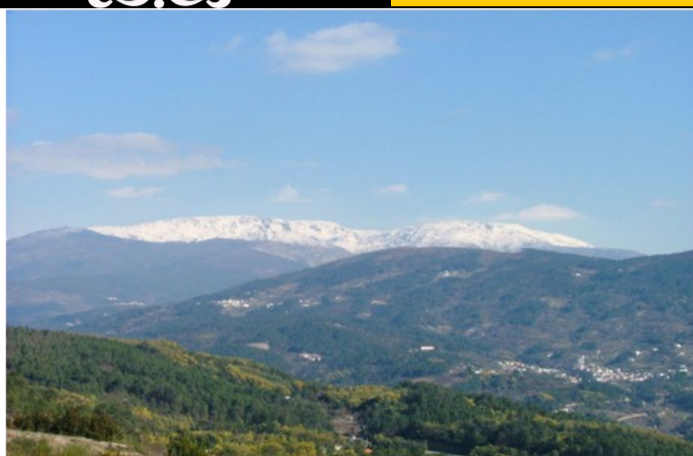

Escapadinha a dois na Serra do Açor

Venha visitar a Serra do Açor e as paisagens maravilhosas dos vales do Alva e Alvôco e da Serra da Estrela

A partir daqui, poderá visitar, Píodão, Monte do Colcurinho, Foz de Égua, Fraga da Pena, Mata da Margarça, Avô e entre outros locais magníficos.

Venha caminhar, relaxar e apreciar a paisagem deslumbrante

Duas noites com pequeno almoço, para 2 pessoas
149.00€

Promoção válida de 22 de Janeiro 2022 até 28 de Fevereiro 2022

Reservas pelo 238670010 & info@quintadageia.com